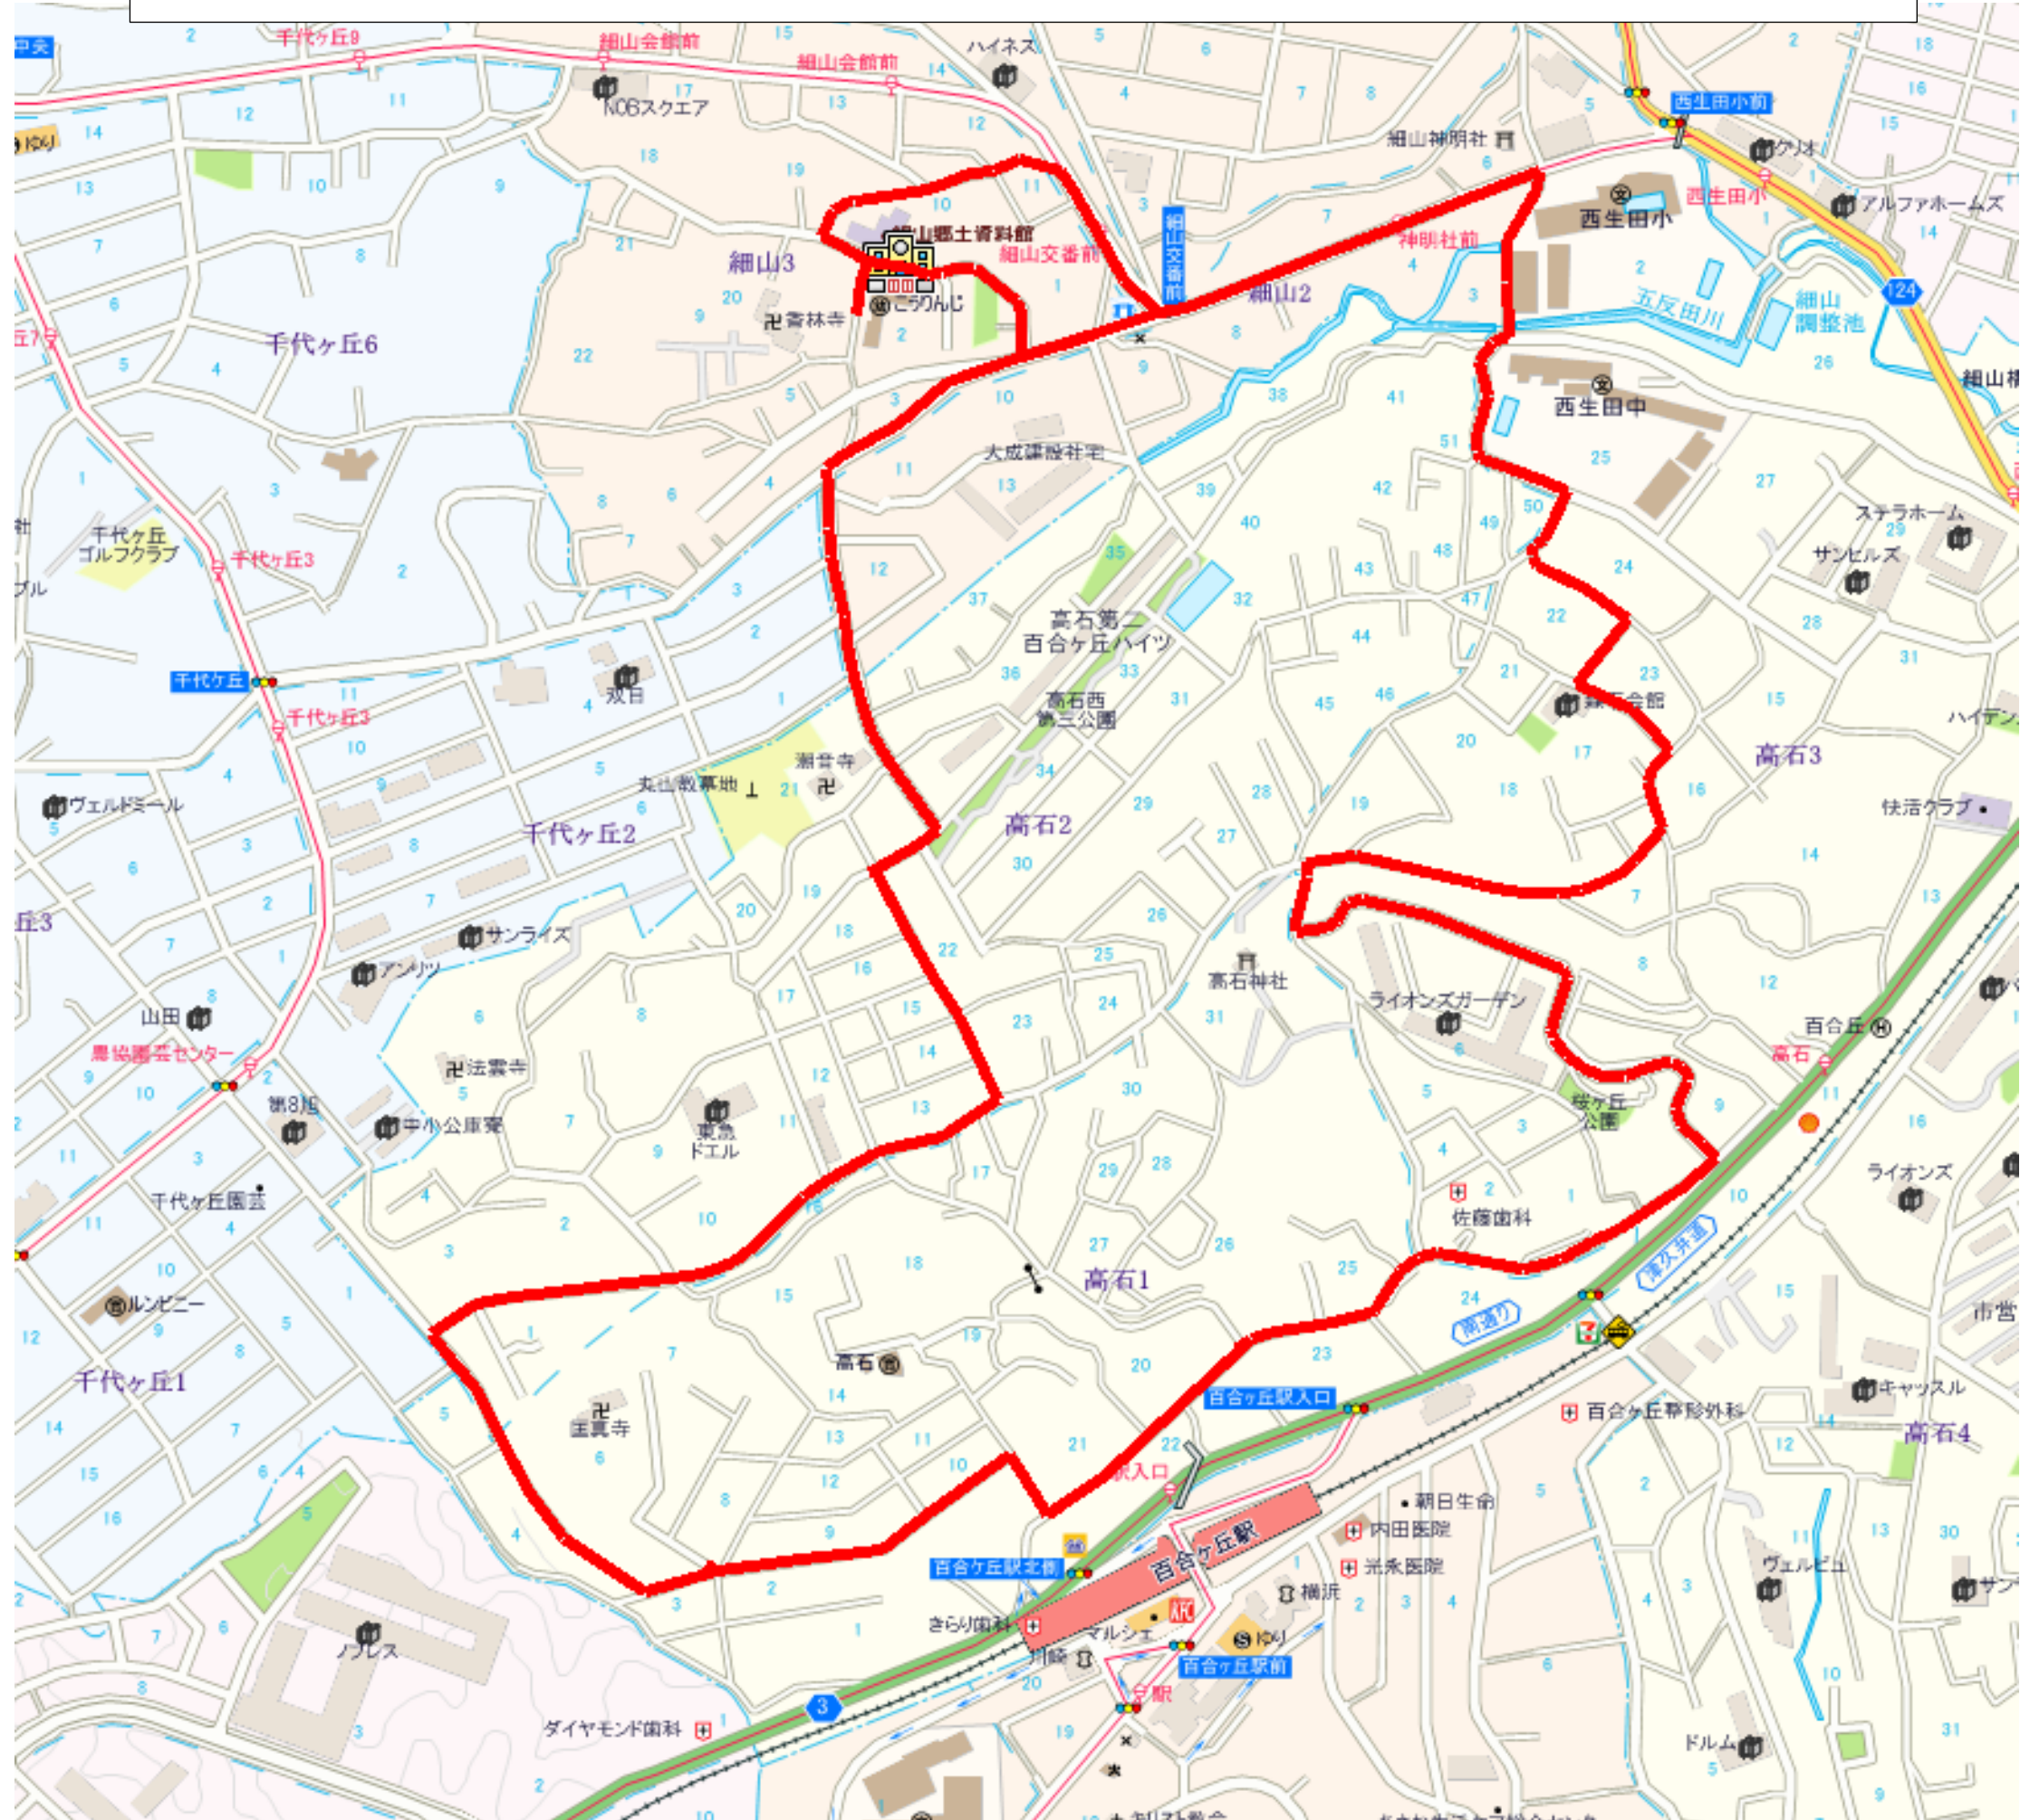

令和2年度 こうりんじ幼稚園 あかコース 高石方面

令和2年度 こうりんじ幼稚園 しろコース 西生田・百合ヶ丘・南生田方面

令和2年度 こうりんじ幼稚園 きいろコース 高石・西生田・百合ヶ丘方面

令和2年度 こうりんじ幼稚園 むらさきコース 細山・多摩美方面

令和2年度 こうりんじ幼稚園 みずいろコース 千代ヶ丘・万福寺・細山方面

令和2年度 こうりんじ幼稚園 園バス走行コース

バスコースと主な走行地域

- みずいろコース (): 千代ヶ丘・万福寺・細山
- むらさきコース (): 細山・多摩美
- きいろコース (): 高石・西生田・百合ヶ丘
- みどりコース (): 細山
- しろコース (): 西生田・百合ヶ丘・南生田
- あかコース (): 高石