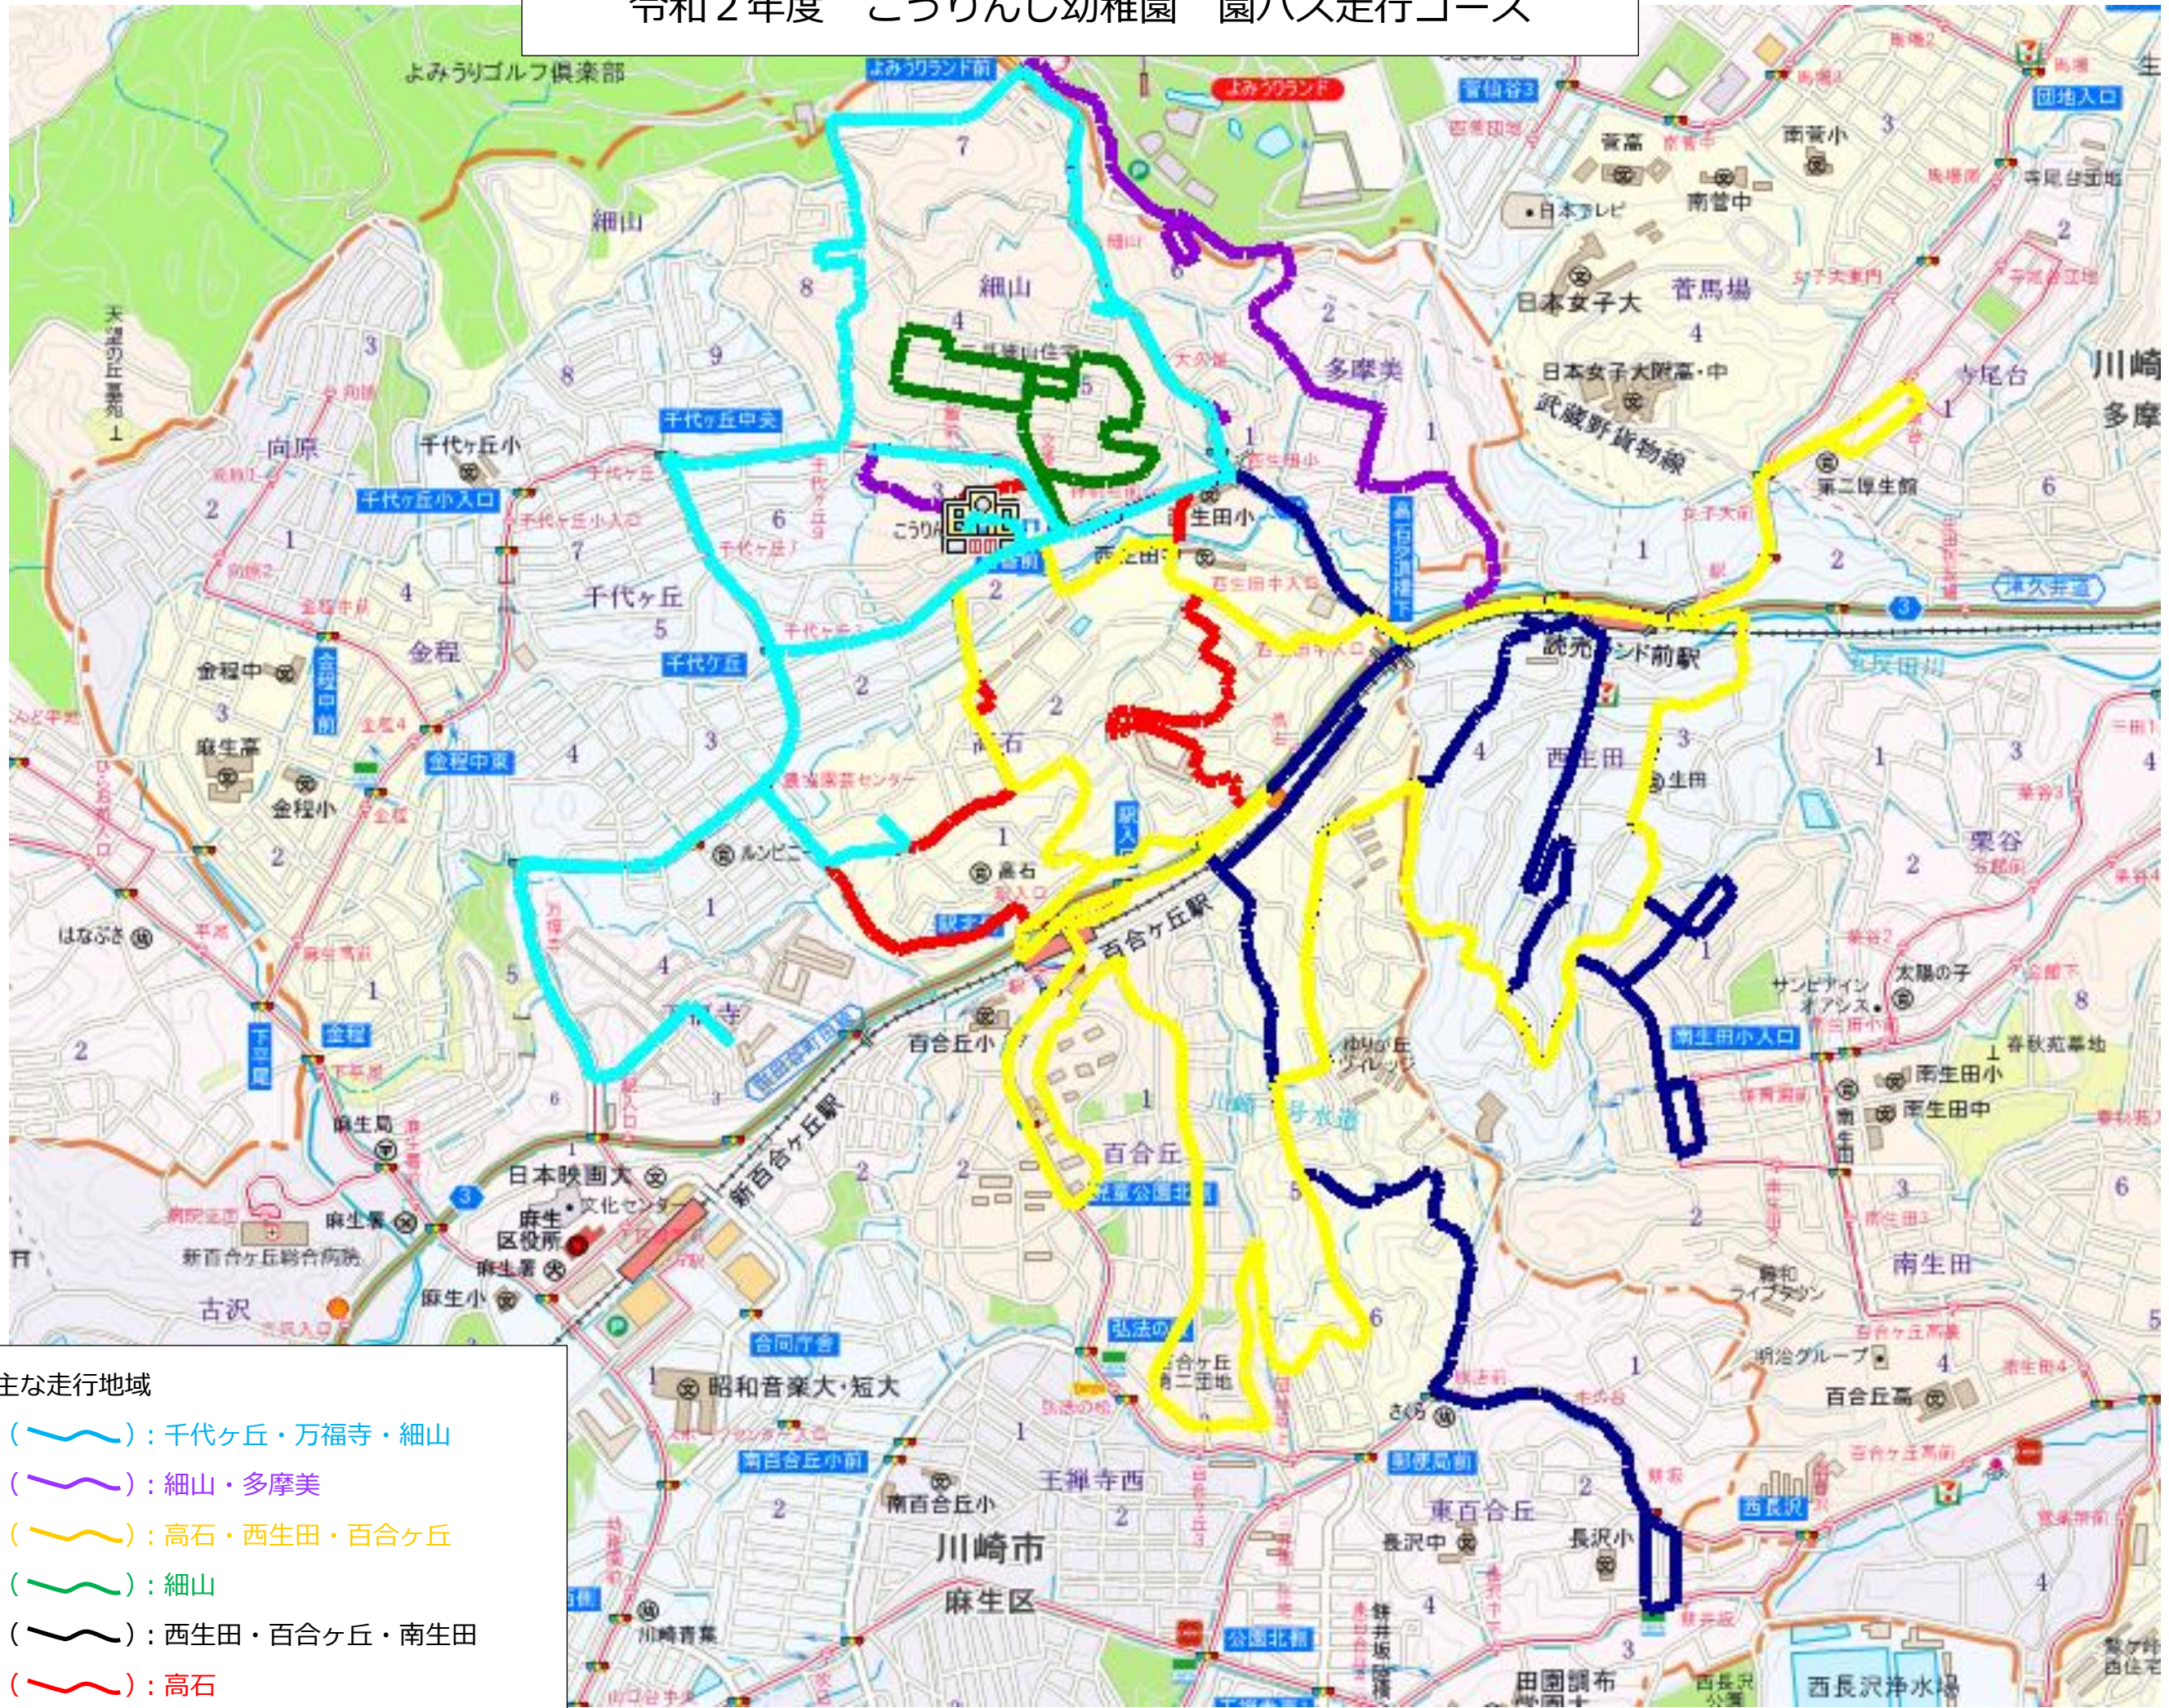

令和2年度 こうりんじ幼稚園 あかコース 高石方面

令和2年度 こうりんじ幼稚園 しろコース 西生田・百合ヶ丘・南生田方面

令和2年度 こうりんじ幼稚園 きいろコース 高石・西生田・百合ヶ丘方面

令和2年度 こうりんじ幼稚園 むらさきコース 細山・多摩美方面

令和2年度 こうりんじ幼稚園 みずいろコース 千代ヶ丘・万福寺・細山方面

令和2年度 こうりんじ幼稚園 園バス走行コース

バスコースと主な走行地域

- みずいろコース (): 千代ヶ丘・万福寺・細山
- むらさきコース (): 細山・多摩美
- きいろコース (): 高石・西生田・百合ヶ丘
- みどりコース (): 細山
- しろコース (): 西生田・百合ヶ丘・南生田
- あかコース (): 高石