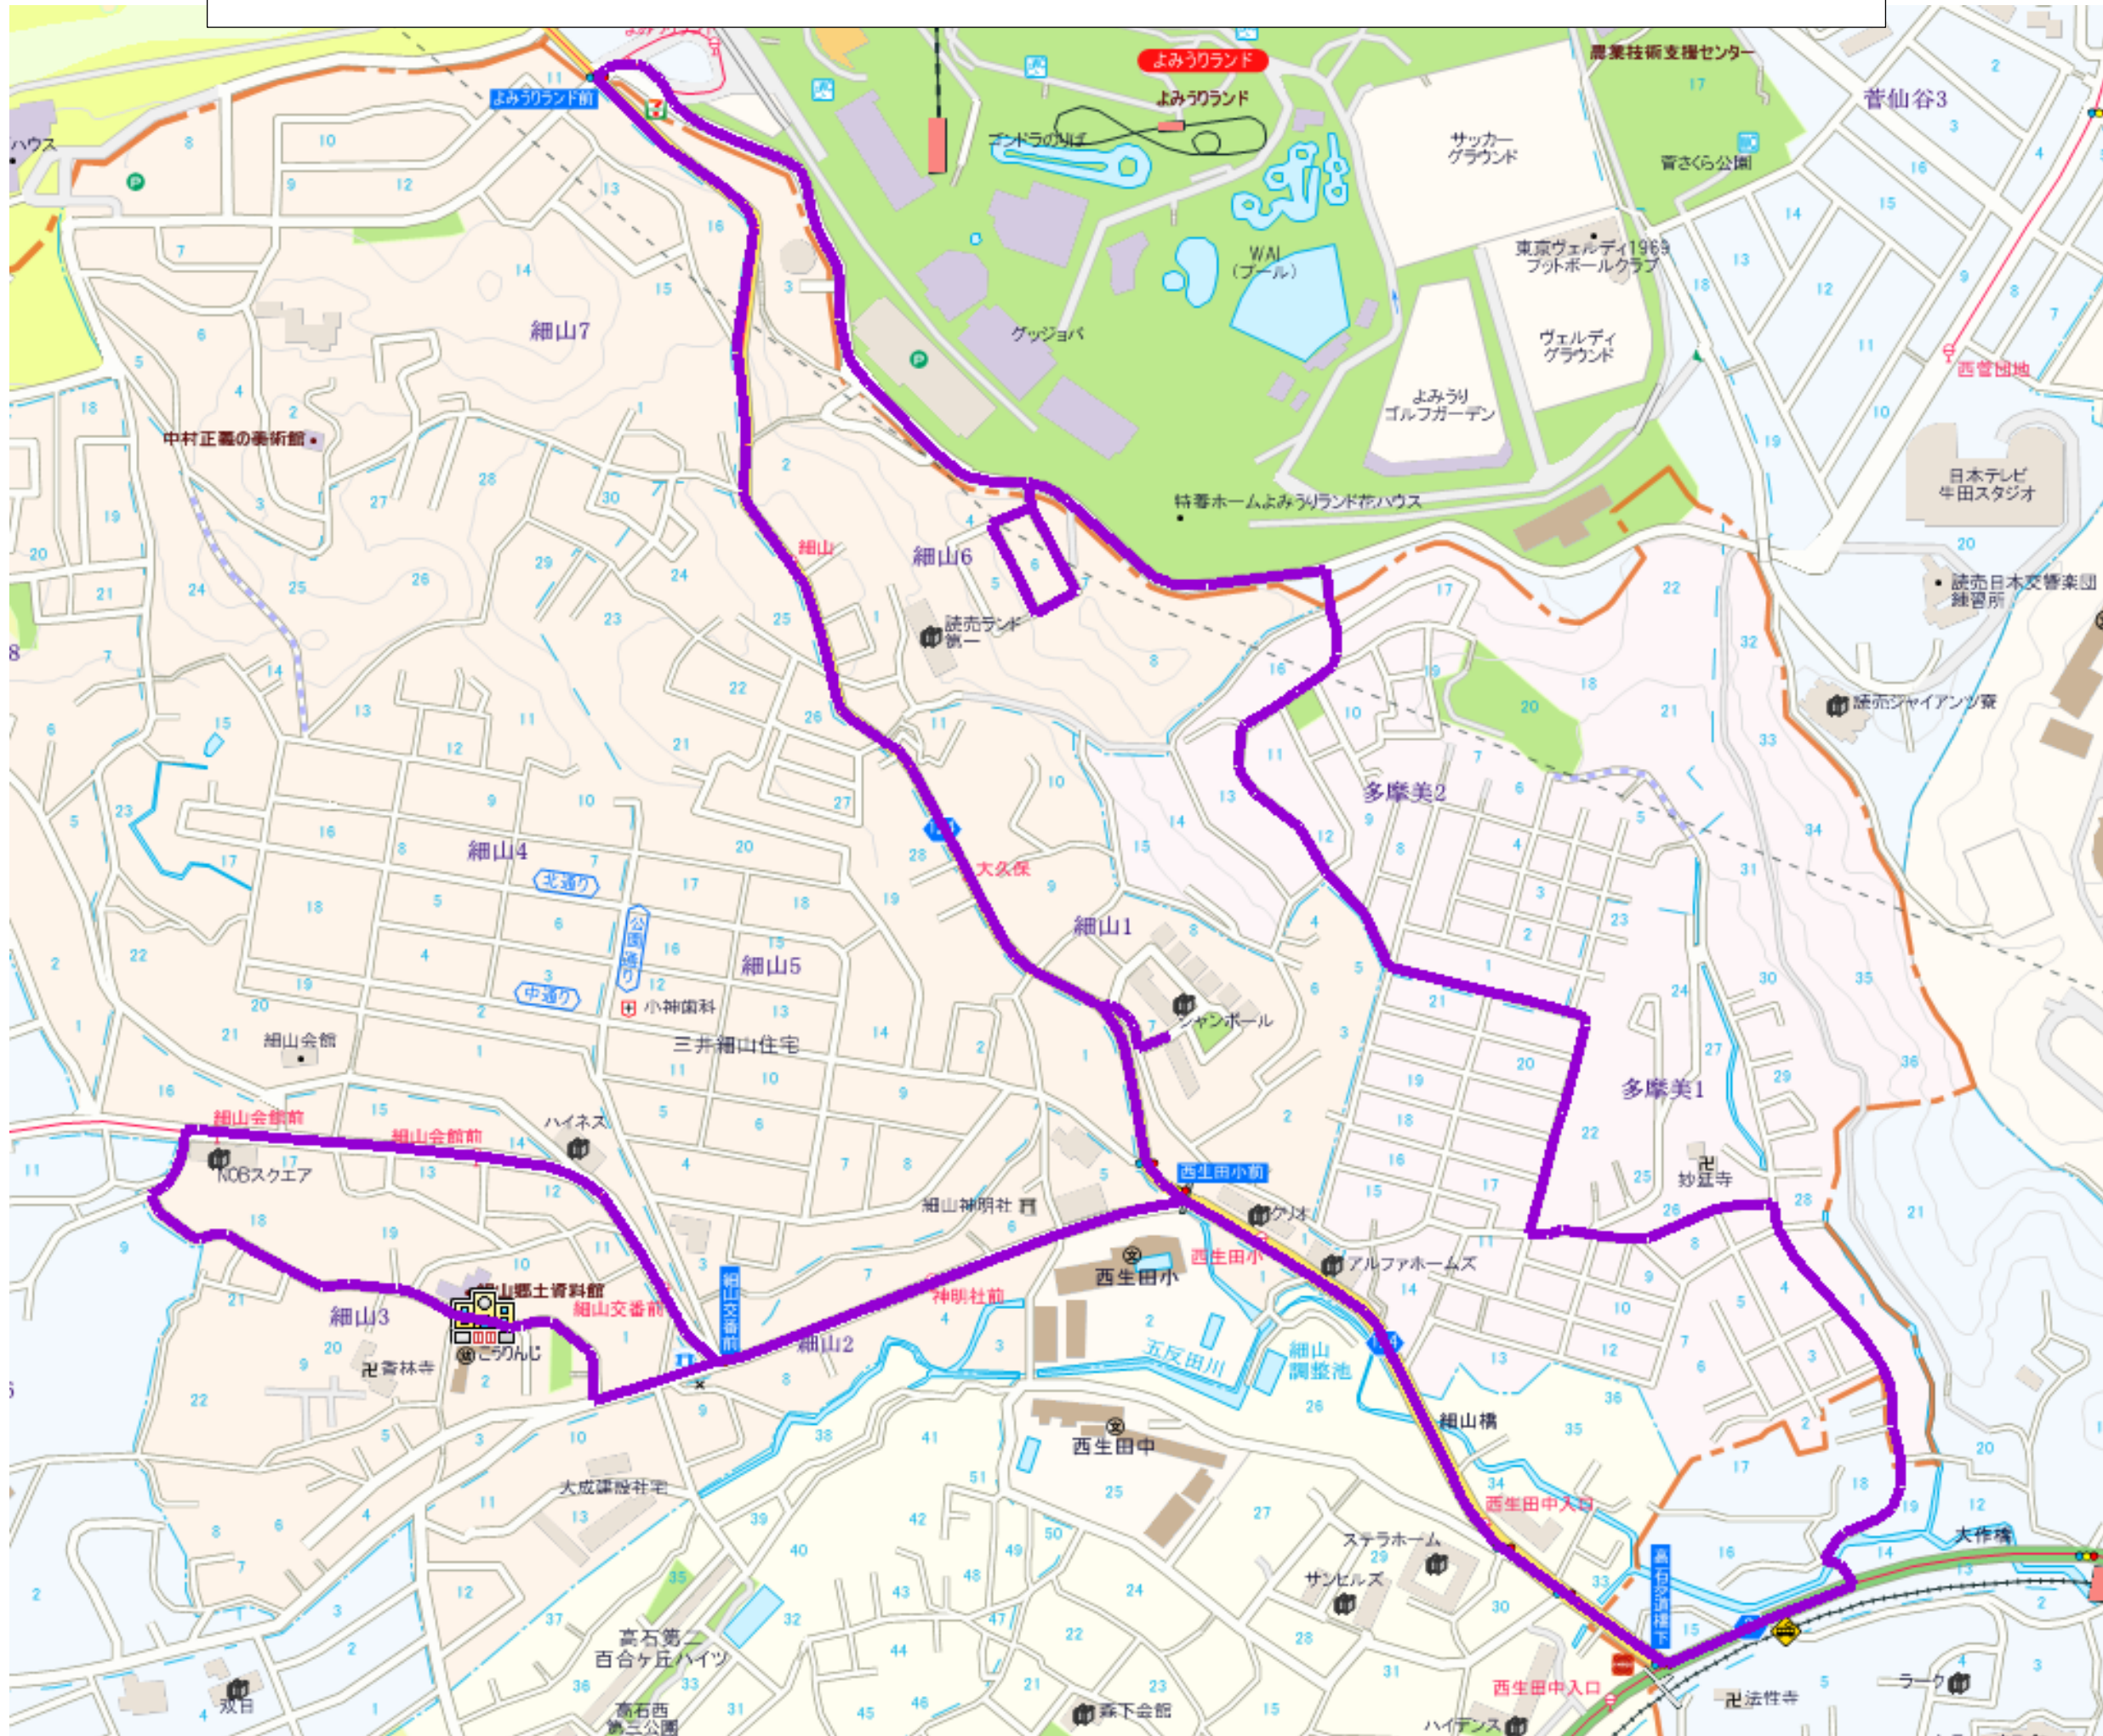

令和2年度 こうりんじ幼稚園 あかコース 高石方面

令和2年度 こうりんじ幼稚園 しろコース 西生田・百合ヶ丘・南生田方面

令和2年度 こうりんじ幼稚園 きいろコース 高石・西生田・百合ヶ丘方面

令和2年度 こうりんじ幼稚園 むらさきコース 細山・多摩美方面

令和2年度 こうりんじ幼稚園 みずいろコース 千代ヶ丘・万福寺・細山方面

令和2年度 こうりんじ幼稚園 園バス走行コース

バスコースと主な走行地域

- みずいろコース (): 千代ヶ丘・万福寺・細山
- むらさきコース (): 細山・多摩美
- きいろコース (): 高石・西生田・百合ヶ丘
- みどりコース (): 細山
- しろコース (): 西生田・百合ヶ丘・南生田
- あかコース (): 高石