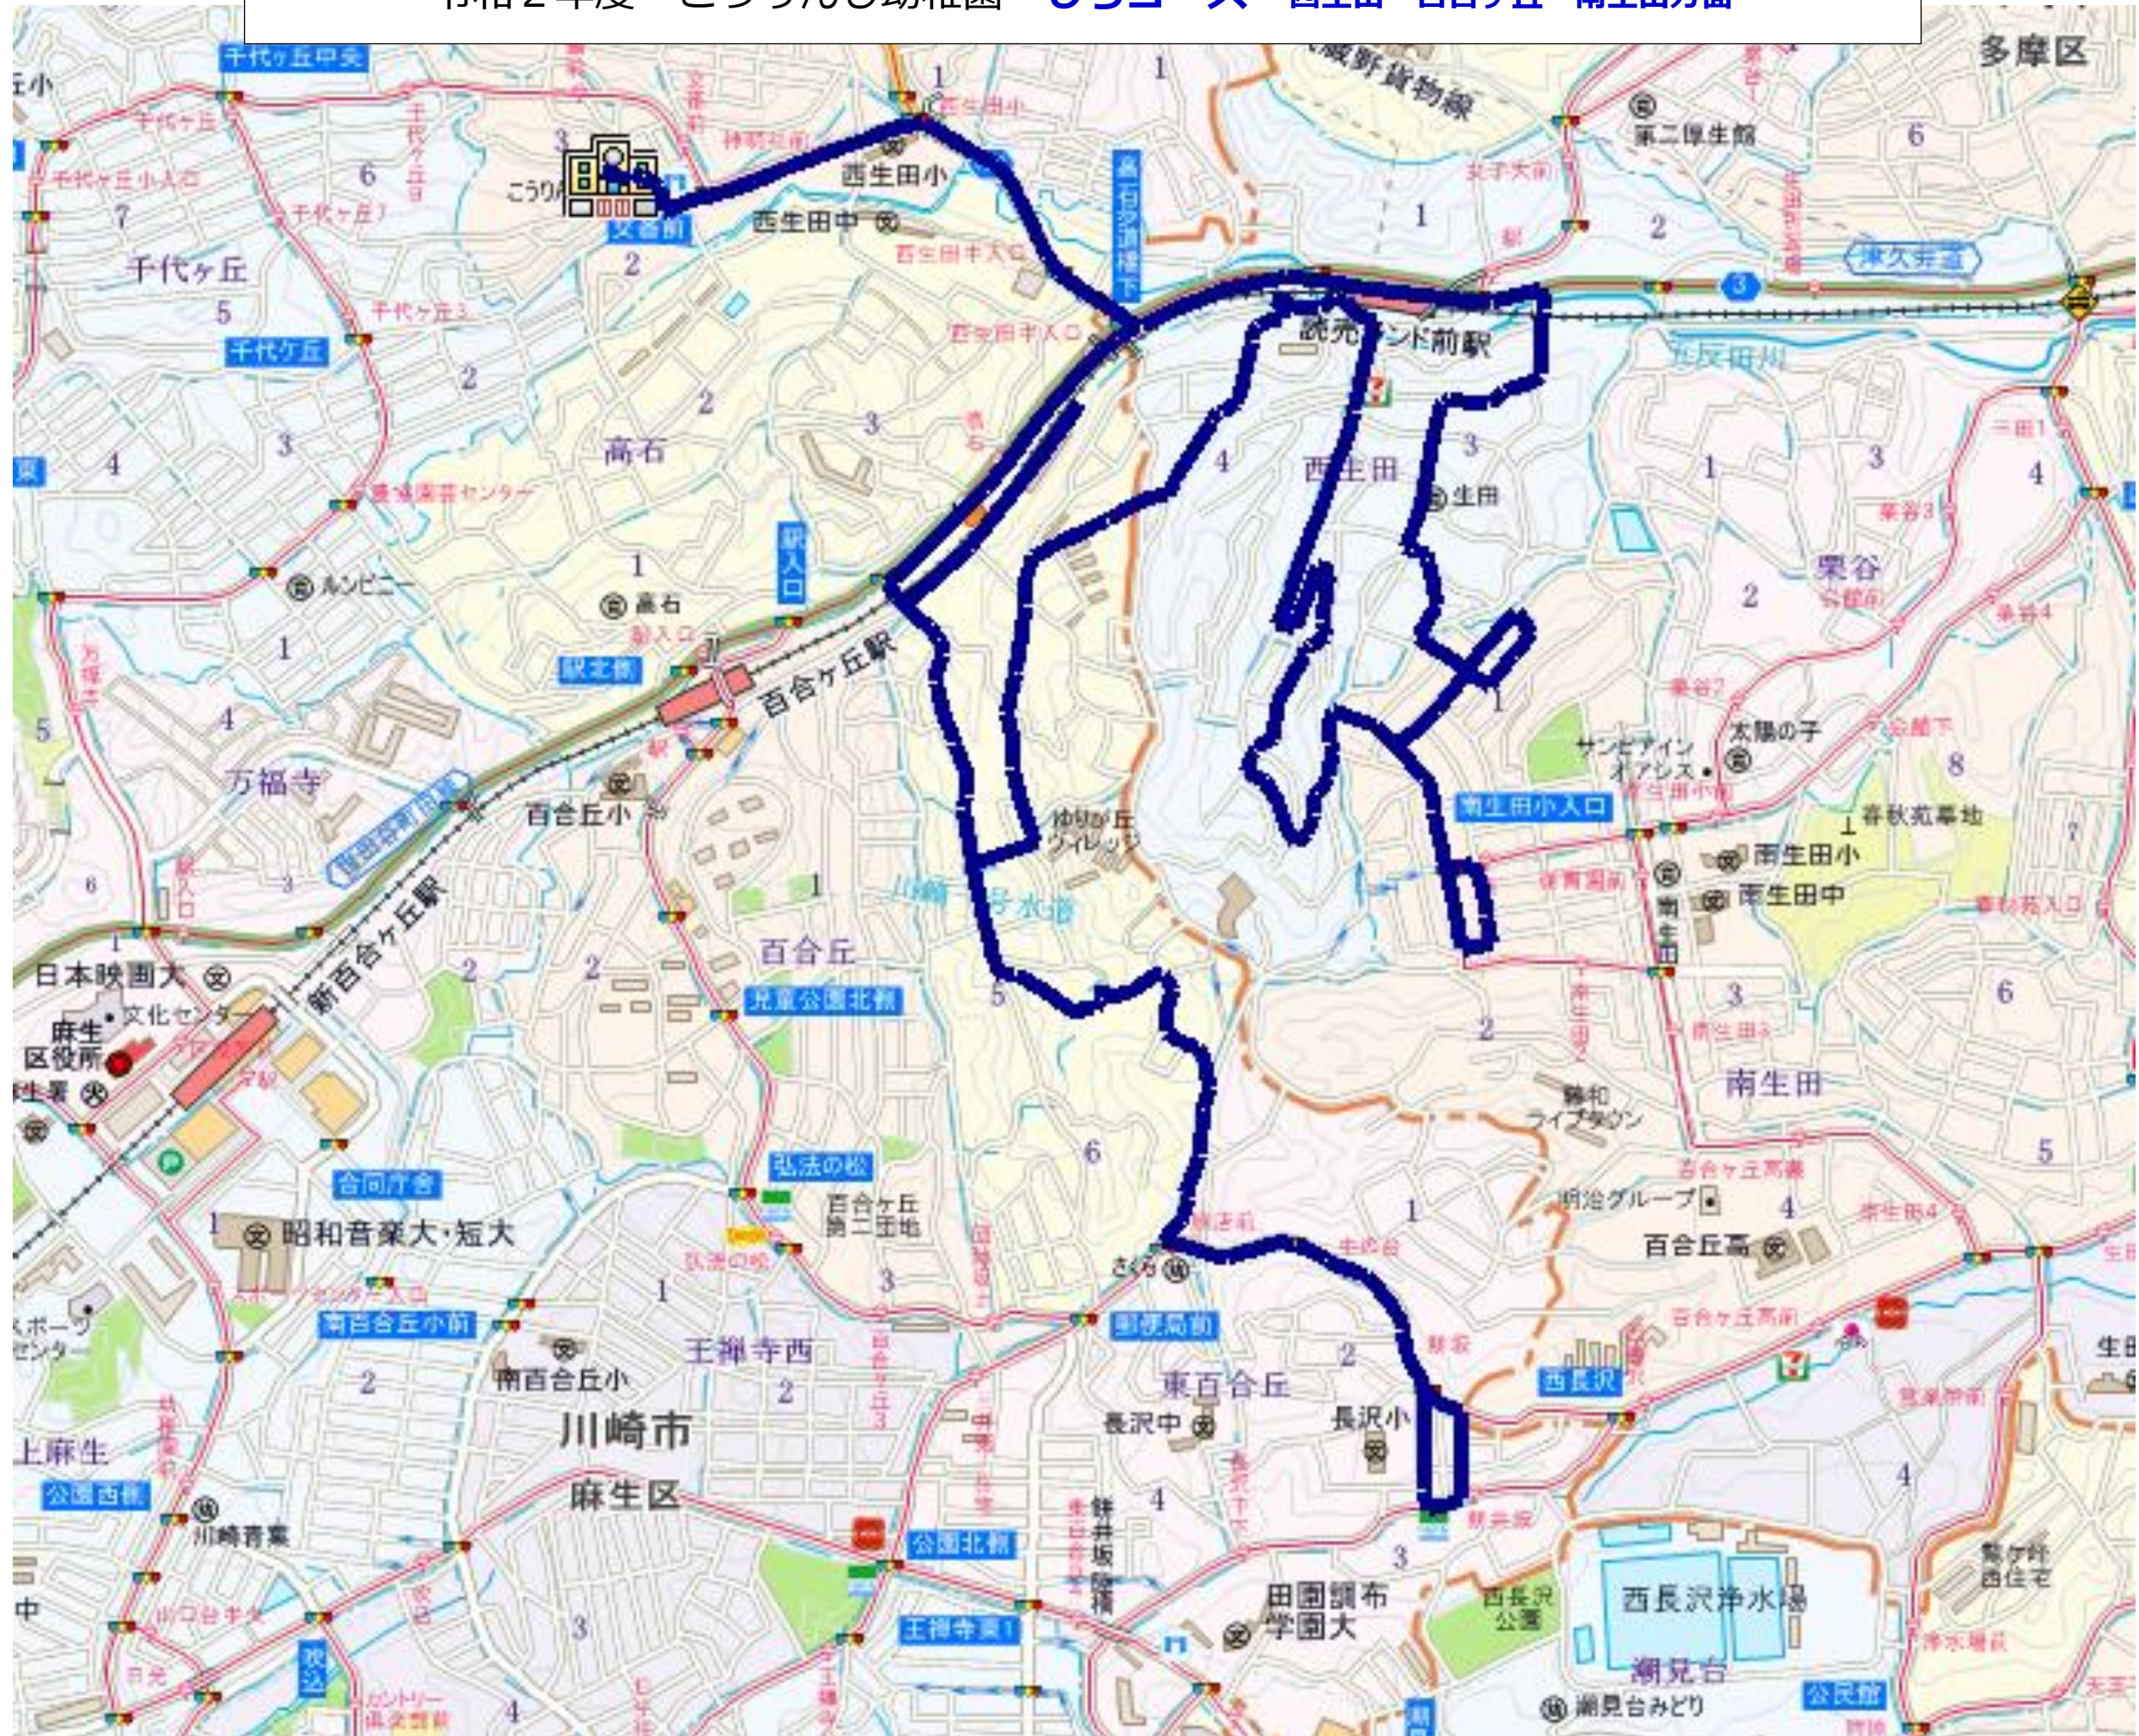

令和2年度 こうりんじ幼稚園 あかコース 高石方面

令和2年度 こうりんじ幼稚園 しろコース 西生田・百合ヶ丘・南生田方面

令和2年度 こうりんじ幼稚園 きいろコース 高石・西生田・百合ヶ丘方面

令和2年度 こうりんじ幼稚園 むらさきコース 細山・多摩美方面

令和2年度 こうりんじ幼稚園 みずいろコース 千代ヶ丘・万福寺・細山方面

令和2年度 こうりんじ幼稚園 園バス走行コース

バスコースと主な走行地域

- みずいろコース (): 千代ヶ丘・万福寺・細山
- むらさきコース (): 細山・多摩美
- きいろコース (): 高石・西生田・百合ヶ丘
- みどりコース (): 細山
- しろコース (): 西生田・百合ヶ丘・南生田
- あかコース (): 高石